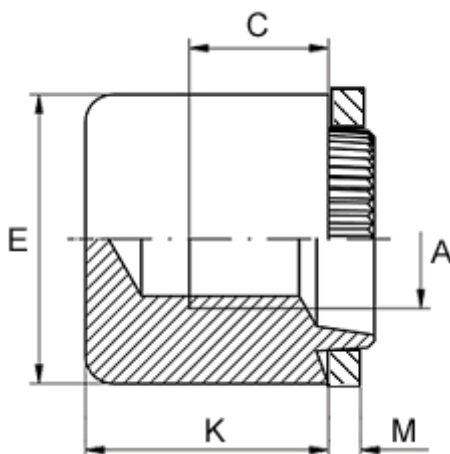

Varenummer: 12751000120110
Beskrivelse: KLEE-coil 751 000 120.110
M12 Stål, forz./blåkromat.

Mål

Anbefalet huldia. for ekstrem belastning	= 19.3
Anbefalet huldia. for normal brug	= 19.6
Højde K	= 19.0
Indvendigt gevind A	= M12
Min. gevindlængde C	= 7.0
Pladetykkelse M	= 2,9 til 3,1
Udvendig diameter E	= 25.4